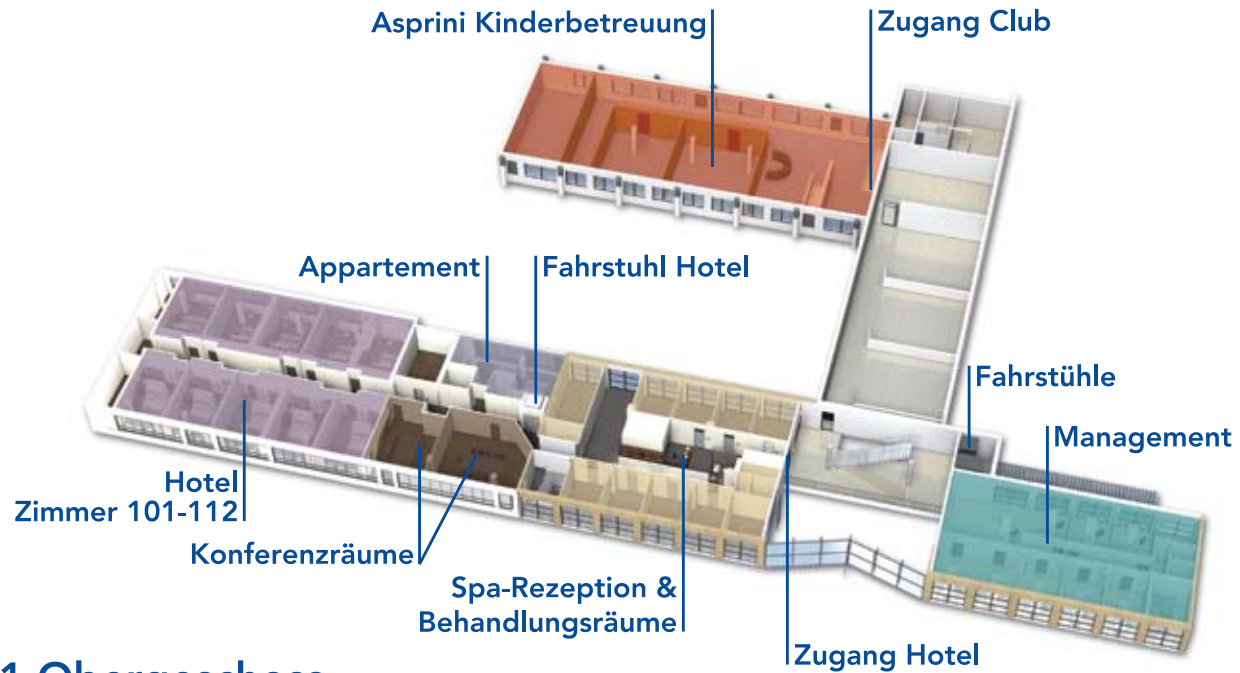

Grundriss Aspria Berlin

1.Obergeschoss

2.Obergeschoss

3.Obergeschoss

4.Obergeschoss

5.Obergeschoss

spa + sporting club + hotel

Aspria Berlin · Karlsruher Straße 20 · 10711 Berlin · (030) 890 68 88-10