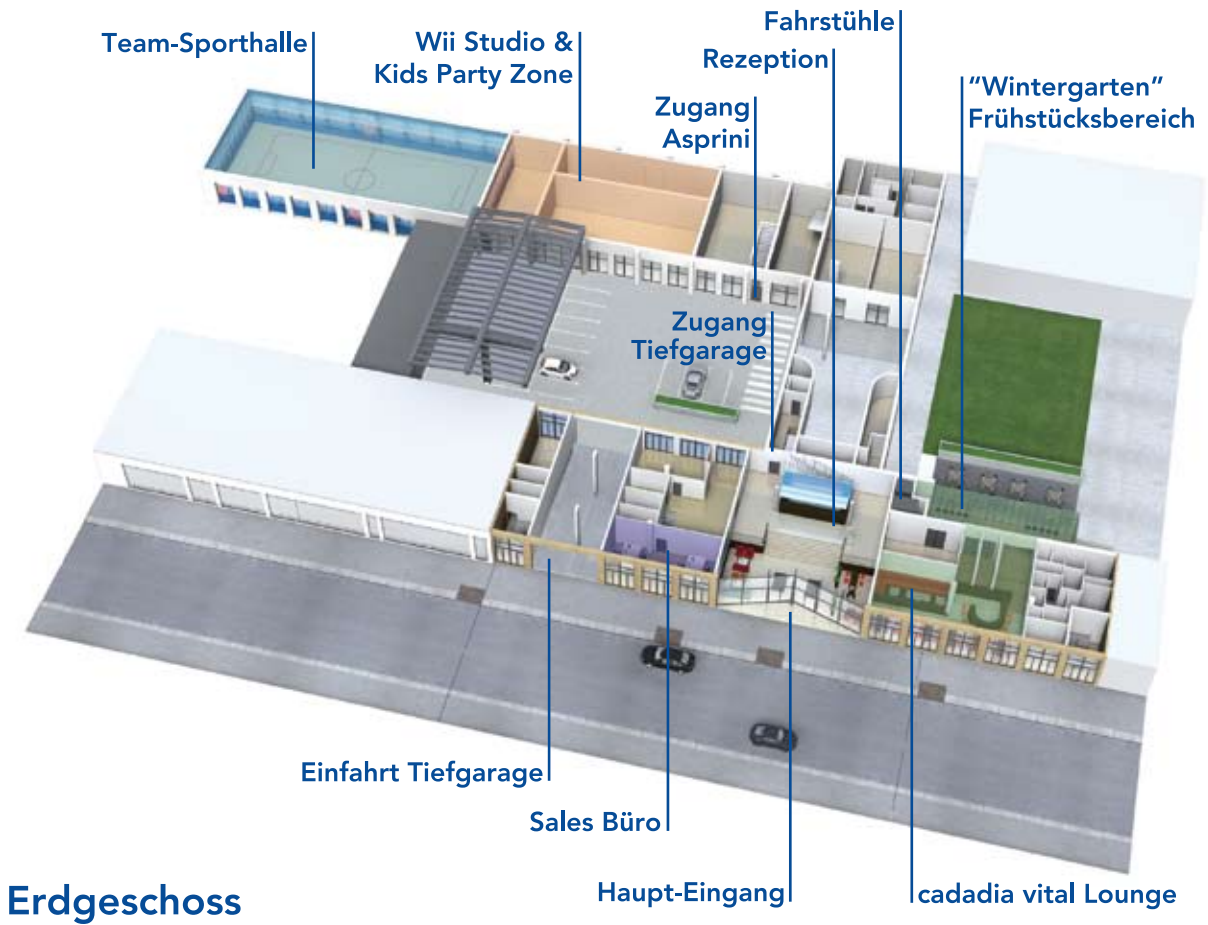

Grundriss Aspria Berlin

1.Obergeschoss

2.Obergeschoss

3.Obergeschoss

4.Obergeschoss

5.Obergeschoss

spa + sporting club + hotel

Aspria Berlin · Karlsruher Straße 20 · 10711 Berlin · (030) 890 68 88-10