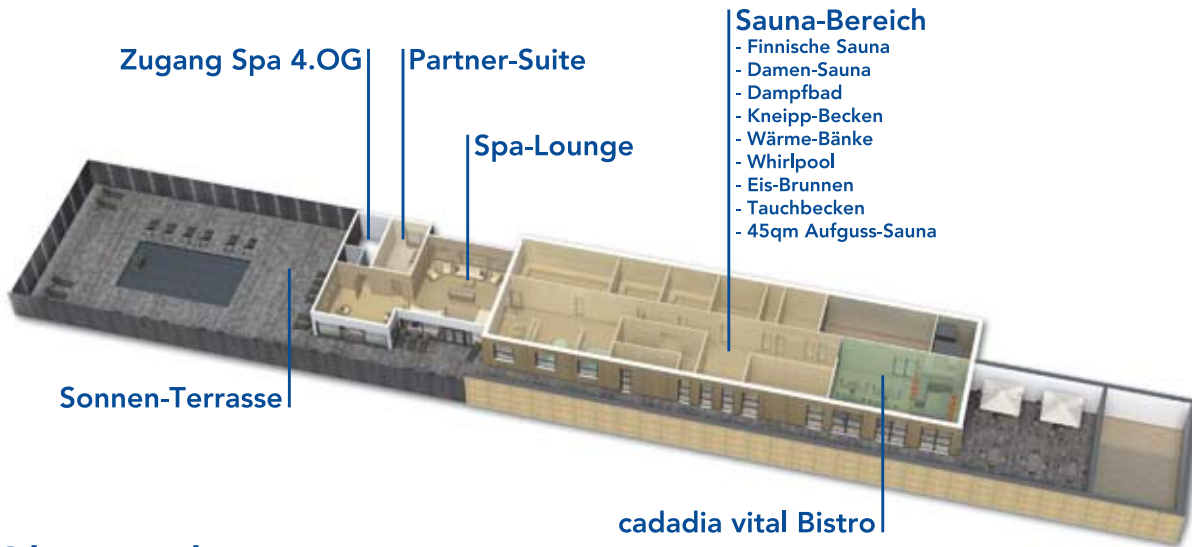

Grundriss Aspria Berlin

1.Obergeschoss

2.Obergeschoss

3.Obergeschoss

4.Obergeschoss

5.Obergeschoss

spa + sporting club + hotel

Aspria Berlin · Karlsruher Straße 20 · 10711 Berlin · (030) 890 68 88-10