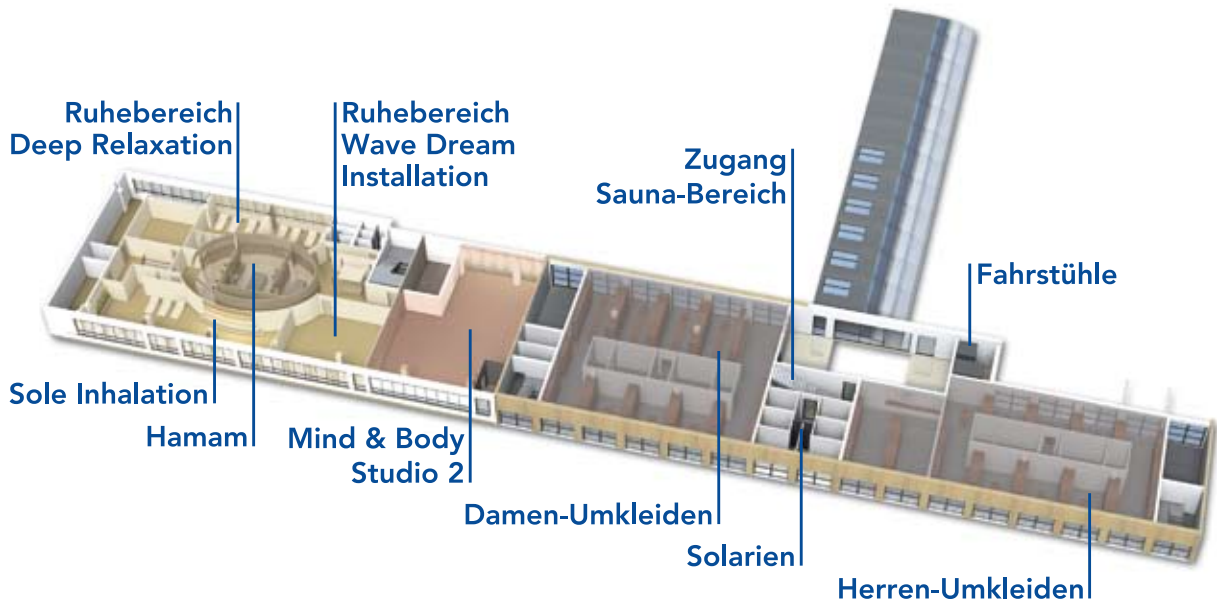

Grundriss Aspria Berlin

1.Obergeschoss

2.Obergeschoss

3.Obergeschoss

4.Obergeschoss

5.Obergeschoss

spa + sporting club + hotel

Aspria Berlin · Karlsruher Straße 20 · 10711 Berlin · (030) 890 68 88-10