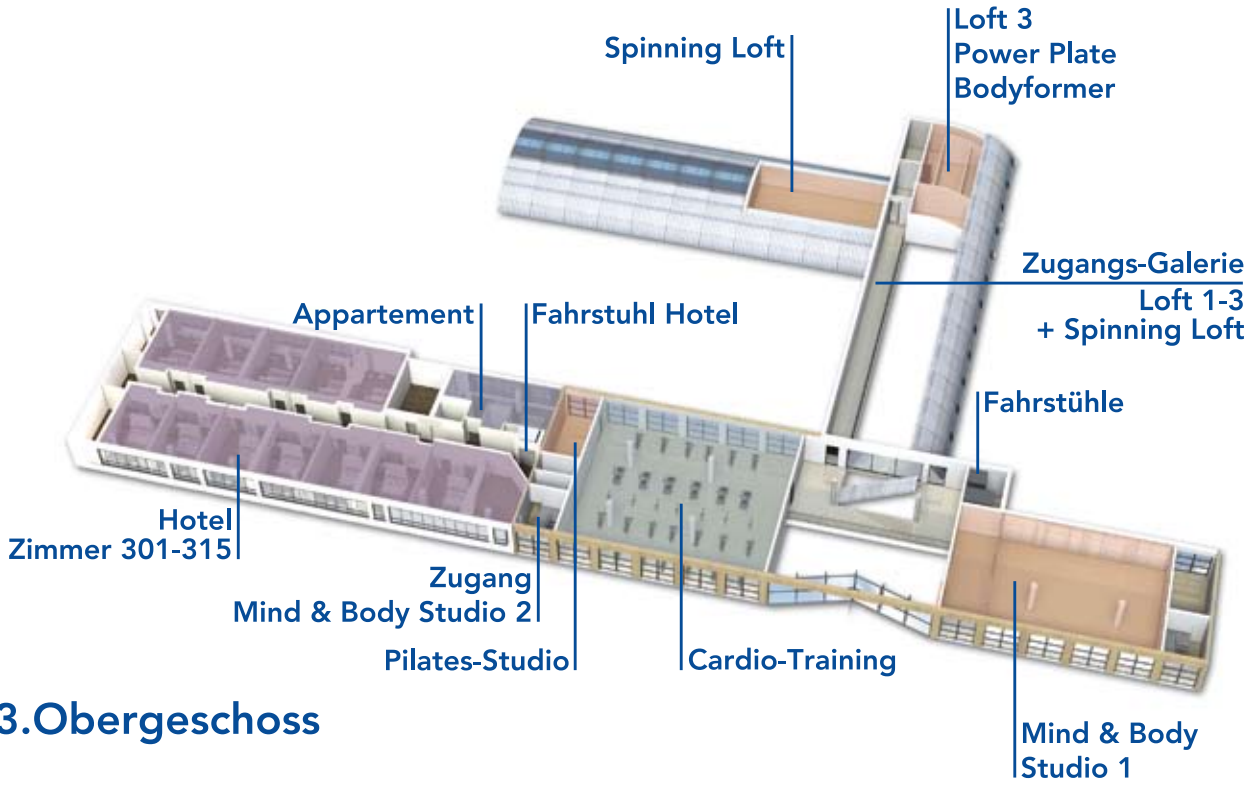

Grundriss Aspria Berlin

1.Obergeschoss

2.Obergeschoss

3.Obergeschoss

4.Obergeschoss

5.Obergeschoss

spa + sporting club + hotel

Aspria Berlin · Karlsruher Straße 20 · 10711 Berlin · (030) 890 68 88-10